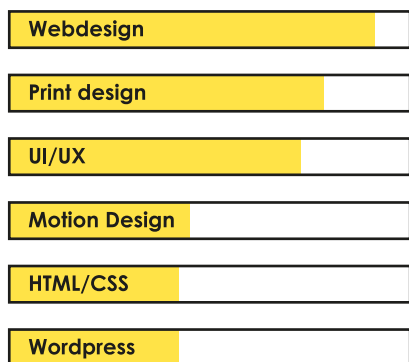

EMMA LE MOINE

Jeune créative, passionnée d'art, de sociologie et d'écologie, je suis curieuse, consciencieuse et dynamique car j'ai la chance de faire de ma passion mon métier.

GRAPHISTE MULTIMÉDIA

COMPÉTENCES